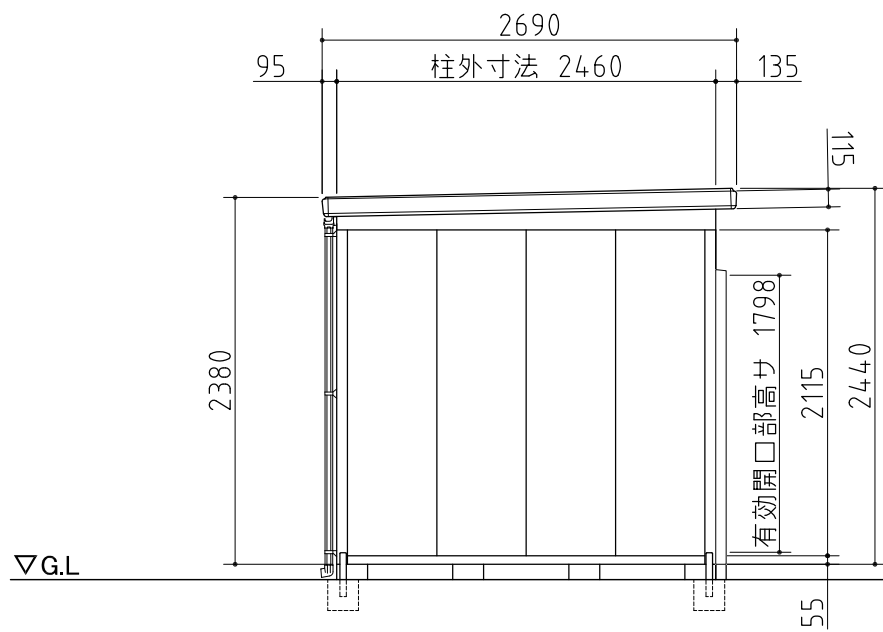

平面図

断面図

左側面図

正面図

右側面図

外形図

<縮尺> S=1/50
~一般型・多雪地型~

機種名 SMK-90HN

○扉部有効開口寸法: 1090 × 1798 (mm)
○床面積: 8.91 m² (2.70坪)