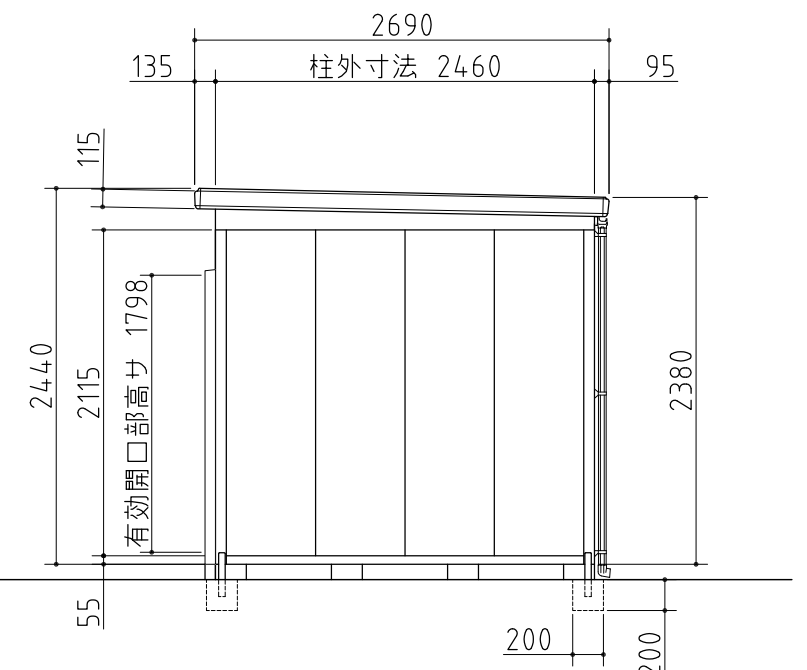

平面図

断面図

左側面図

正面図

右側面図

外形図

<縮尺> S=1/50
~一般型・多雪地型~

機種名 SMK-90HN

○扉部有効開口寸法: 1090 × 1798 (mm)
○床面積: 8.91 m² (2.70坪)