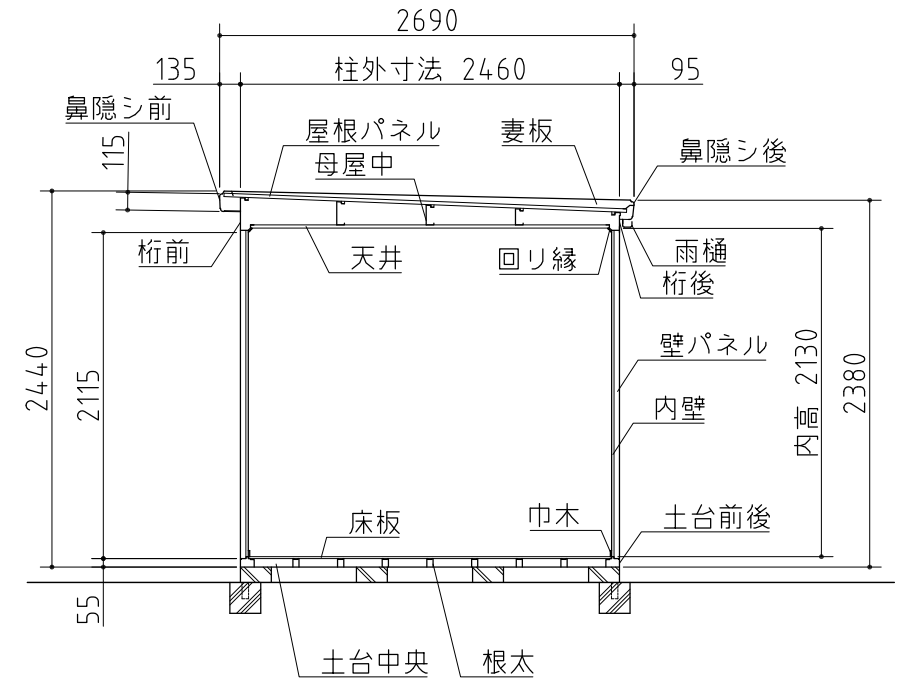

平面図

断面図

左側面図

正面図

右側面図

外形図

<縮尺> S=1/50
~一般型・多雪地型~

機種名 SMK-90HN

○扉部有効開口寸法: 1090 × 1798 (mm)
○床面積: 8.91 m² (2.70坪)