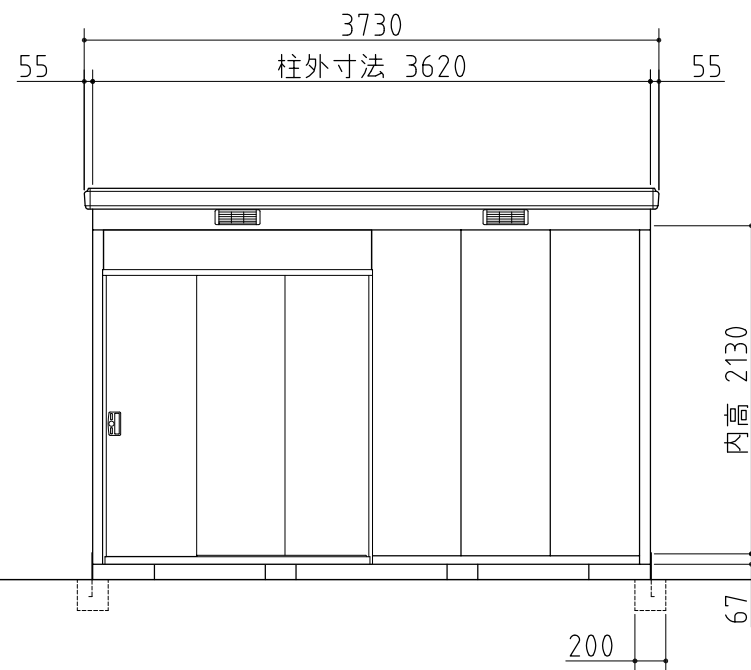

平面図

断面図

左側面図

正面図

右側面図

外形図

<縮尺> S=1/50
~一般型・多雪地型~

機種名 SMK-90HN

○扉部有効開口寸法: 1090 × 1798 (mm)
○床面積: 8.91 m² (2.70坪)